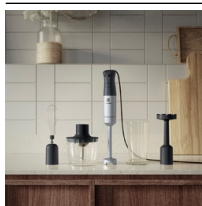

Špičkový mixér vždy po ruce

Lepší mixování s jedinečnou technologií TruFlow a speciálním designem čepelí a tyčového nástavce. Ruční mixér Create 5 vám poskytne výkon, komfort a všestrannost. Praktický kuchyňský pomocník pro různé způsoby použití.

Specifikace a benefity

Ideální mixování s technologií TruFlow

Jedinečný design mixovací nohy umožňuje účinné mixování přísad a optimalizované čepelě zajišťují lepší výkon, abyste si mohli vychutnávat dokonale rozmixované pokrmy.

- Výkon: 800 W
- 2 rychlosti
- Mini sekáček
- Tradiční metla

Komfortní a bezpečné používání

Držadlo pohodlně padne do ruky a zajišťuje stabilní a bezpečný úchop k provádění nejrůznějších úkonů.

Včetně všestranné sady příslušenství

Smoothie, salsy, guacamole, šťouchané brambory a krájená cibule. Díky multifunkční výbavě dokážete víc. Tento ruční mixér se dodává se šlehačem, mačkadlem na brambory, odměrkou a mini sekáčkem.

Výkonný motor s 800 W